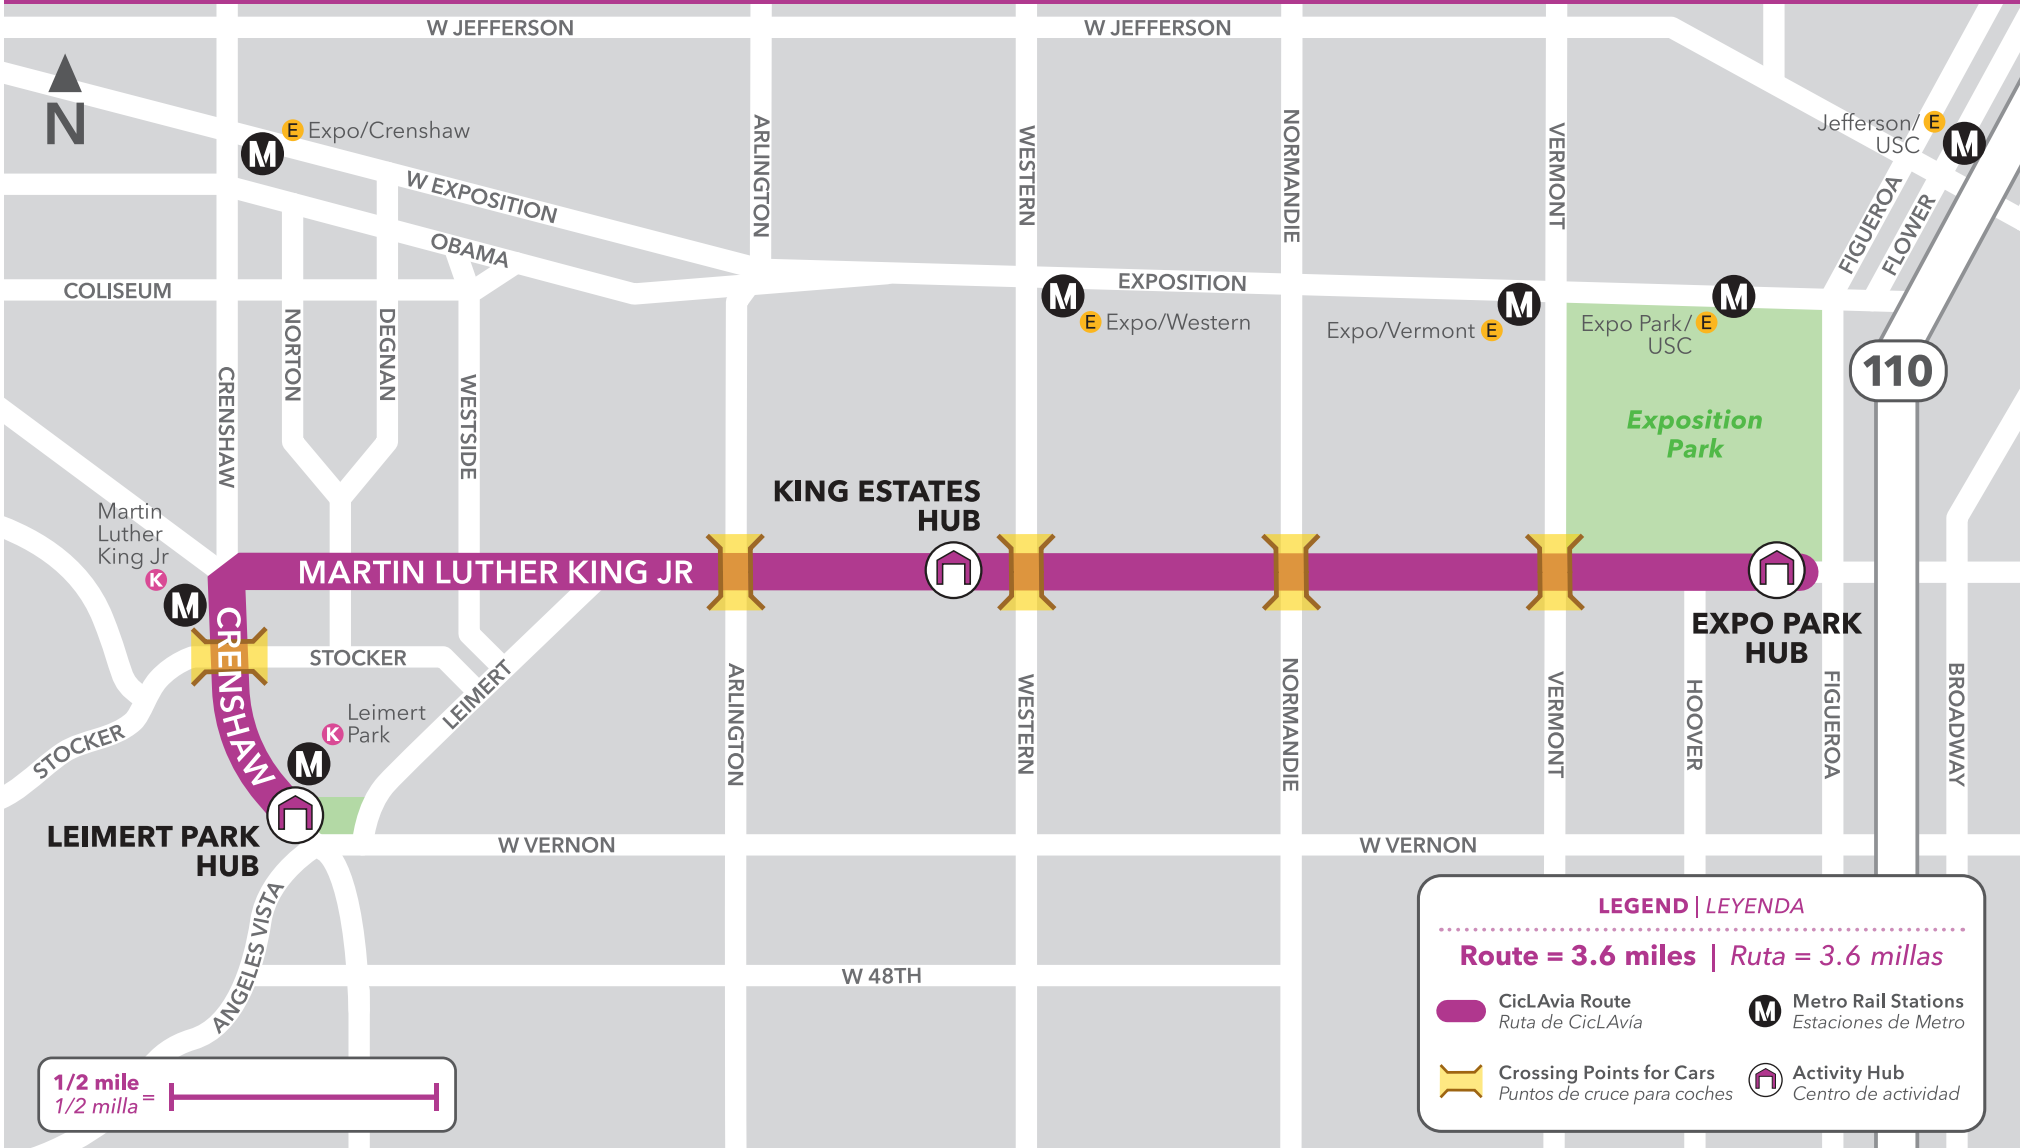

LEIMERT PARK meets EXPO PARK

Presented by Metro | Presentado por Metro

Sunday
June 28, 2026
9am-4pm

domingo
28 de junio 2026
9am-4pm

OPEN STREETS
MADE POSSIBLE BY

LEGEND | LEYENDA

Route = 3.6 miles | Ruta = 3.6 millas

- CicLAvia Route
Ruta de CicLAvia
- Crossing Points for Cars
Puntos de cruce para coches
- Metro Rail Stations
Estaciones de Metro
- Activity Hub
Centro de actividad